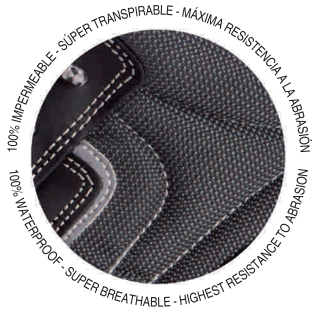

diseño atractivo
attractive design

Descubra una nueva línea de productos de diseño desenfadado y actual.

Discover a new product line. Models have a relaxed and modern design.

**Metal
FREE**

Olimpia O42

❖ S3 + CI + SRC

CORTE

Empeine, cañas y talonera en piel flor negra lisa e hidrofugada. Refuerzo de cordura.

UPPERS

Instep, legs and heel in waterproof, plain, black grain leather. Cordura 3D reinforcement.